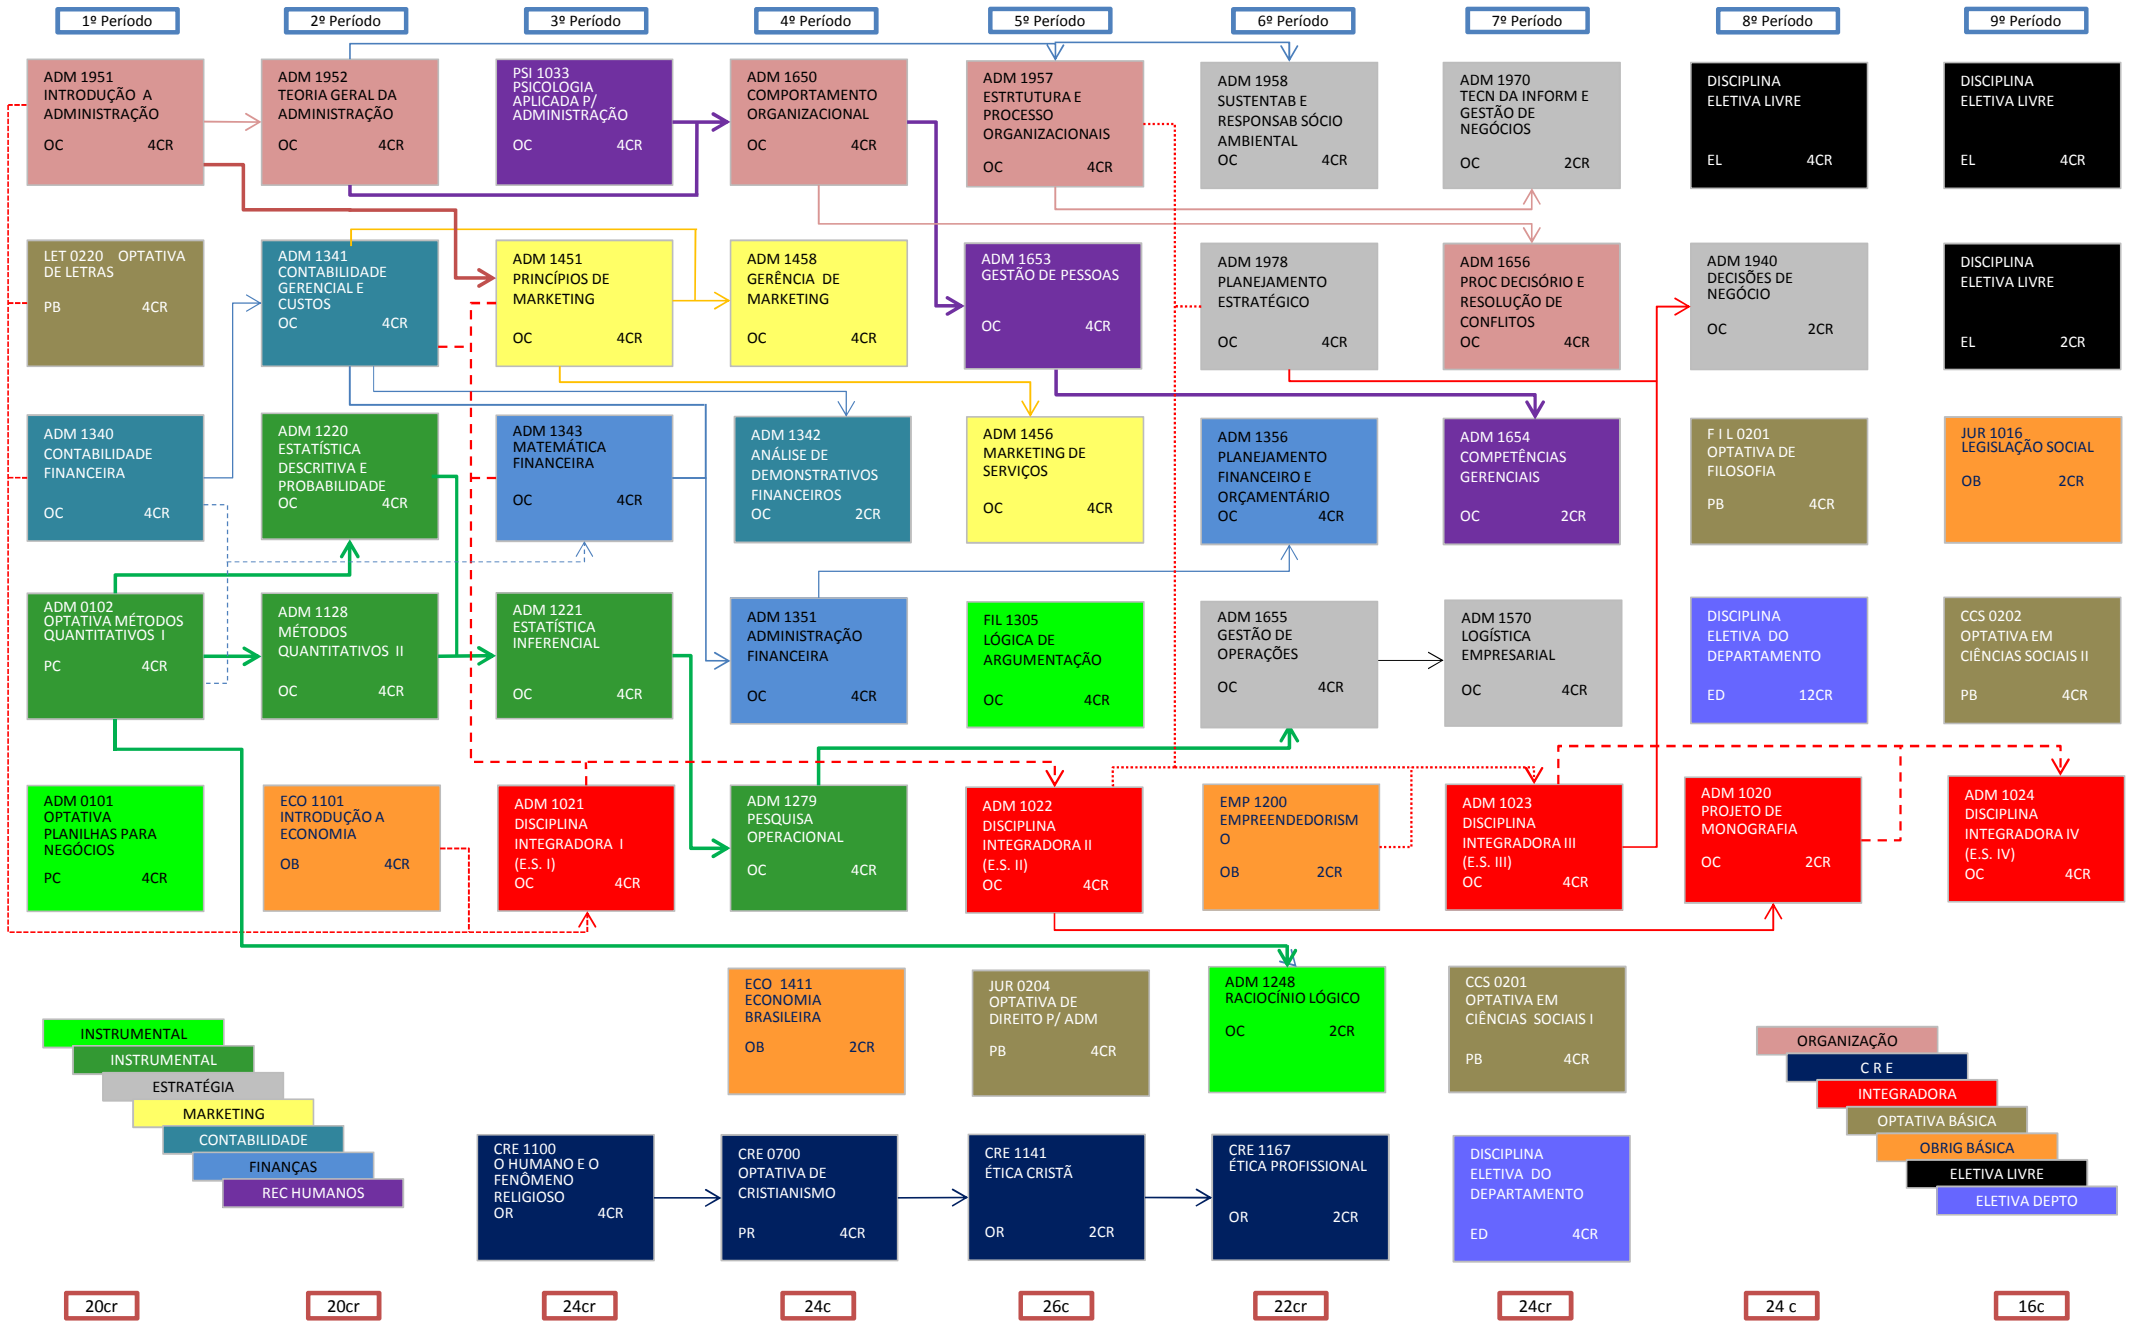

# FLUXOGRAMA - GRADUAÇÃO EM ADMINISTRAÇÃO - NOTURNO

20cr

20cr

24cr

24c

26c

22cr

24cr

24 c

16c